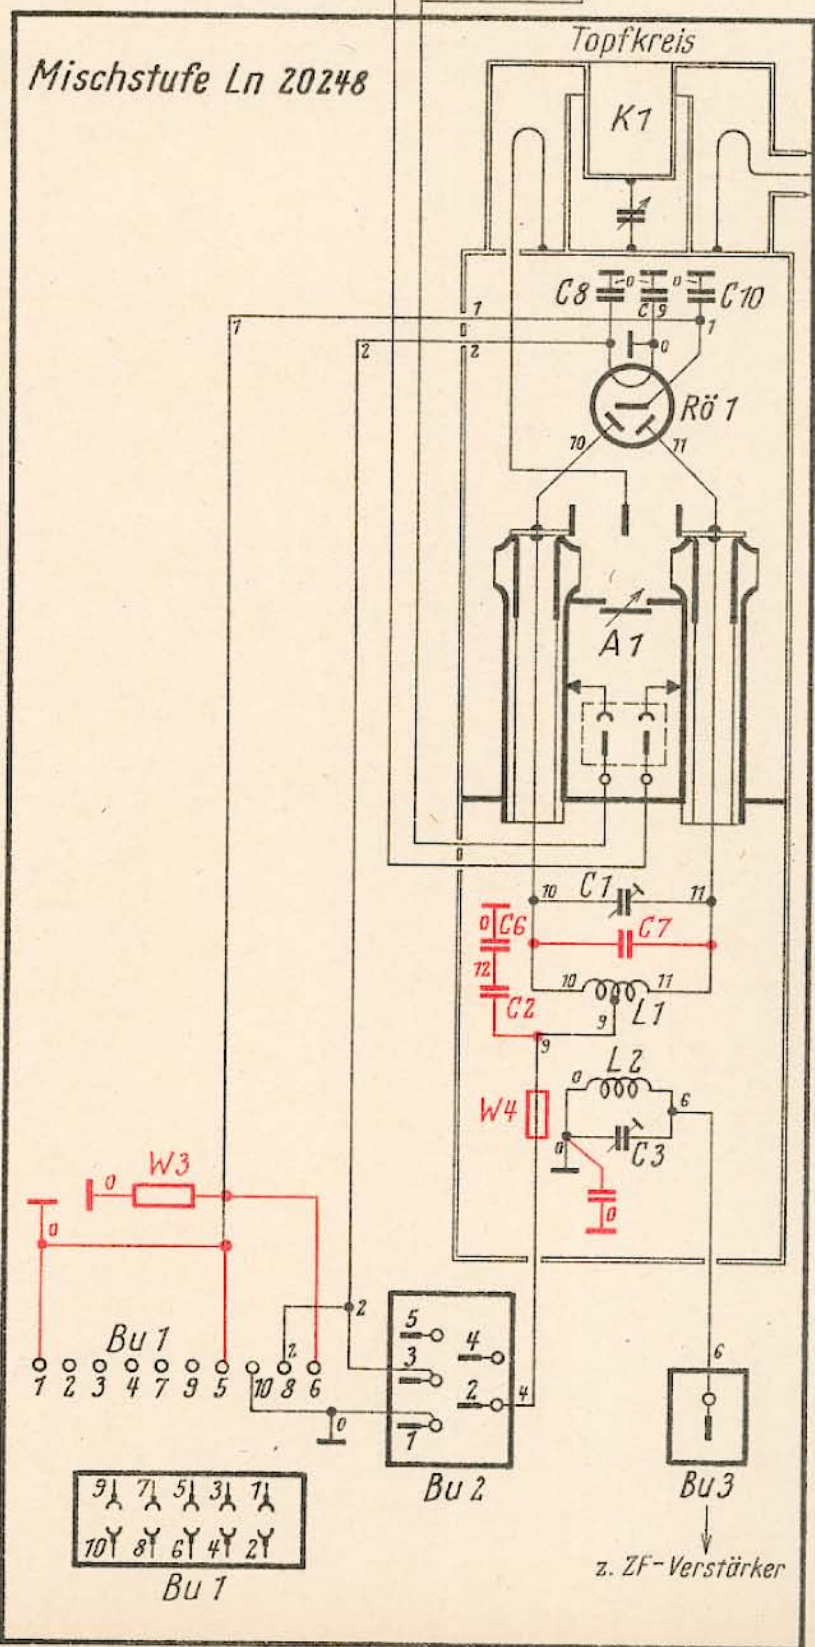

Mischstufe Ln 20248

C1
Kasten

z. Impulsgener

Schaltbild

Geheim.

erler Ln 20240

Über die rot eingezeichneten Teile siehe Blatt F 001-6.

Sender S 62 Ln 20170