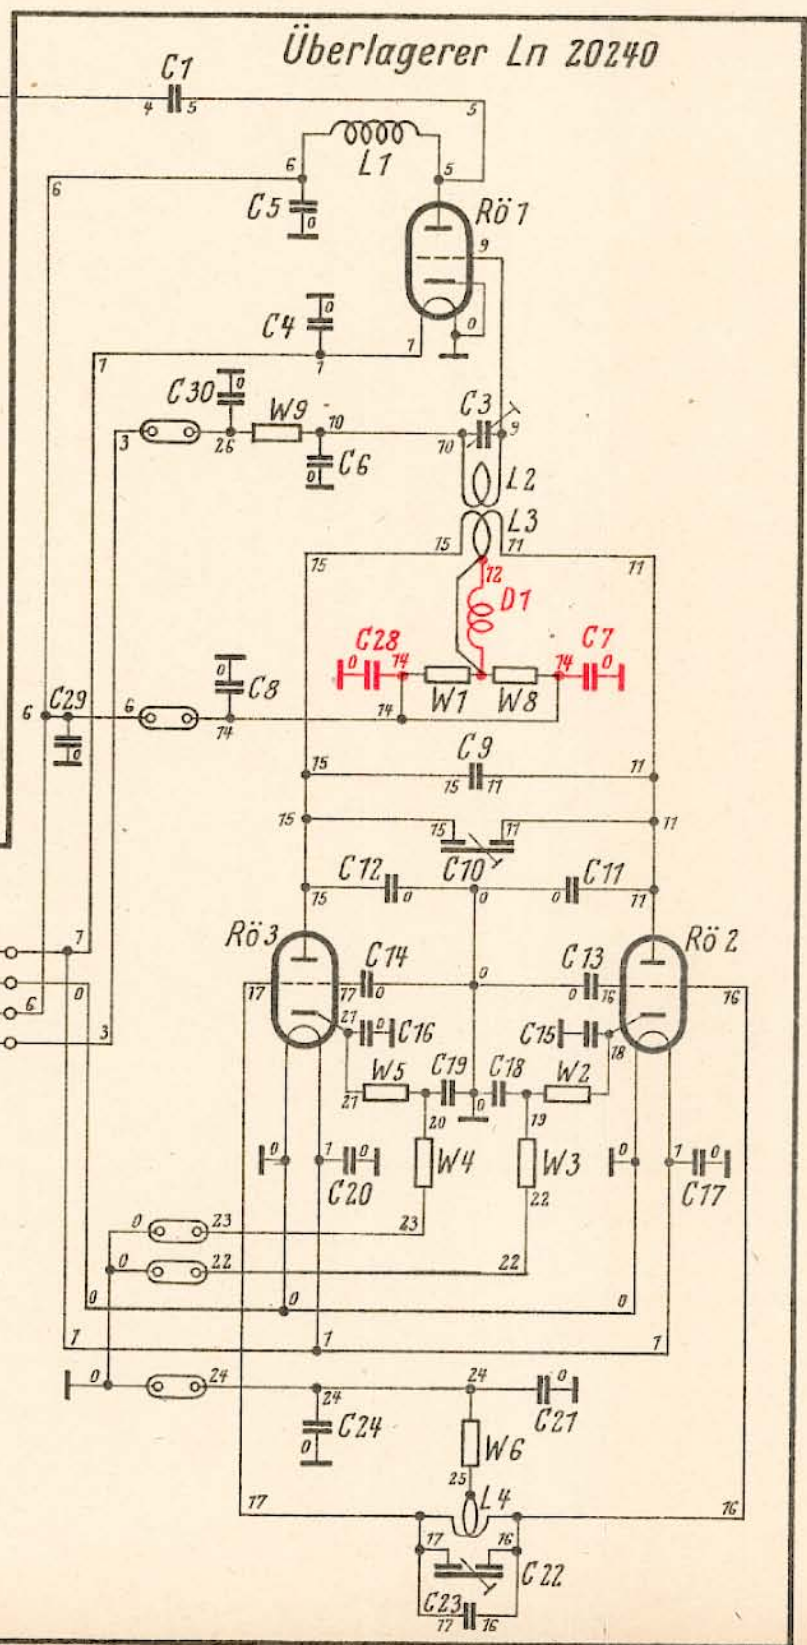

Mischstufe Ln 20248

C1
Kasten

z. Impulsgener

Schaltbild

Geheim.

erler Ln 20240

Über die rot eingezeichneten Teile siehe Blatt F 001-6.

Sender S 62 Ln 20170