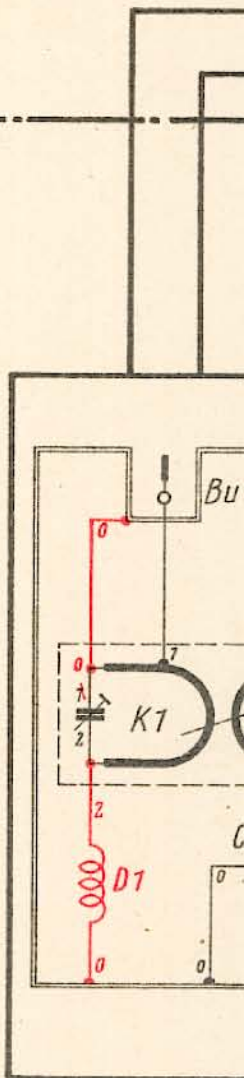

Mischstufe Ln 20248

C1
Kasten

z. Impulsgener

Schaltbild

Geheim.

erler Ln 20240

Über die rot eingezeichneten Teile siehe Blatt F 001-6.

Sender S 62 Ln 20170