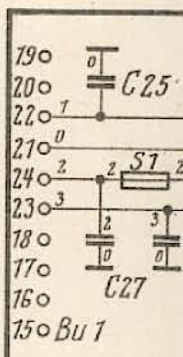

Mischstufe Ln 20248

C1
Kasten

z. Impulsgener

Schaltbild

Geheim.

erler Ln 20240

Über die rot eingezeichneten Teile siehe Blatt F 001-6.

Sender S 62 Ln 20170