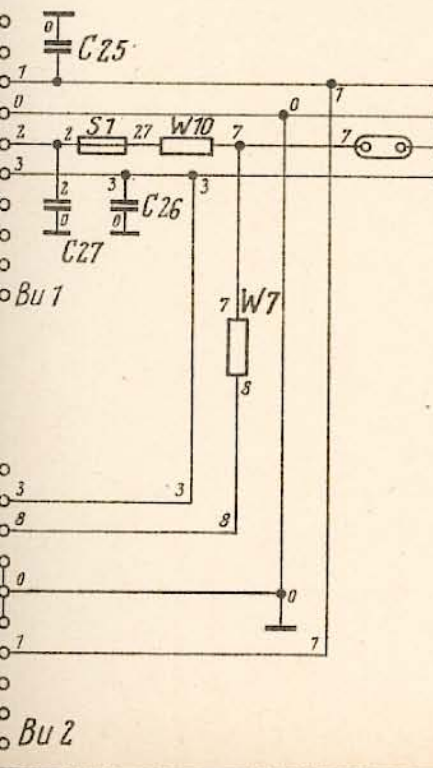

Mischstufe Ln 20248

C1
Kasten

z. Impulsgener

Schaltbild

Geheim.

erler Ln 20240

Über die rot eingezeichneten Teile siehe Blatt F 001-6.

Sender S 62 Ln 20170