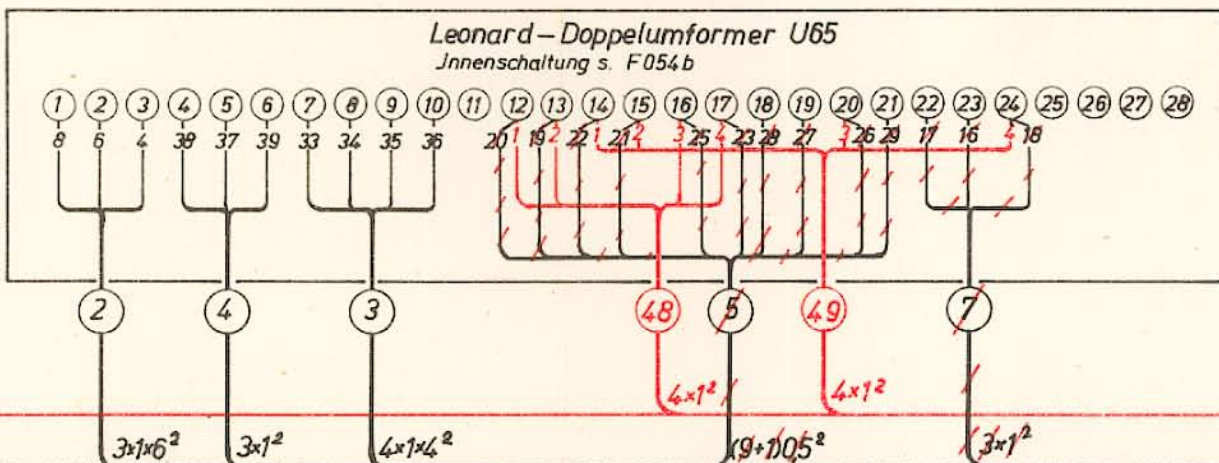

für Beleuchtung

Über die Nachrüstung mit Spannungsregelzusatz s. F053a-6

Leitungsplan (ältere Form)

Schalter
Bewegung

Über die Nachrüstung mit Notsteuergebern s. F055b u. F055d.

Werkstattbuch Nr. 69	Steuerung zu FuSE 65	E 02-6a
--------------------------------	----------------------	----------------

Leitungsplan (ältere Form)

Über die Nachrüstung mit Notsteuergebern s. F055b u. F055d.

Endausschalter
f. Spiegelbewegung