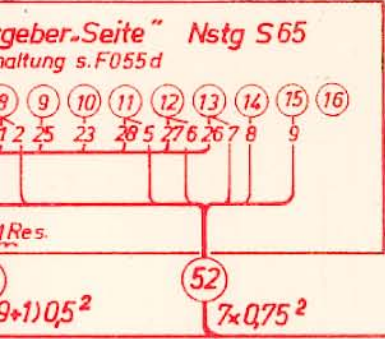

für Beleuchtung

Über die Nachrüstung mit Spannungsregelzusatz s. F053a-6

Leitungsplan (ältere Form)

Schalter
Bewegung

Über die Nachrüstung mit Notsteuergebern s. F055b u. F055d.

Werkstattbuch Nr. 69	Steuerung zu FuSE 65	E 02-6a
--------------------------------	----------------------	----------------

Leitungsplan (ältere Form)

Über die Nachrüstung mit Notsteuergebern s. F055b u. F055d.

Endausschalter
f. Spiegelbewegung