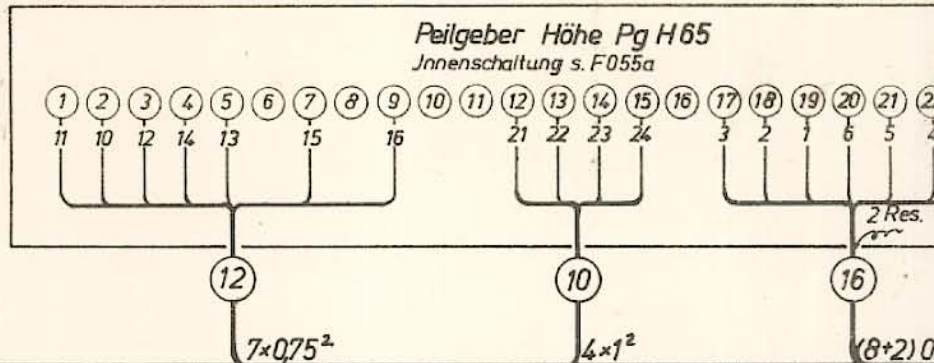

für Beleuchtung

Über die Nachrüstung mit Spannungsregelzusatz s. F053a-6

Leitungsplan (ältere Form)

Schalter
Bewegung

Über die Nachrüstung mit Notsteuergebern s. F055b u. F055d.

Werkstattbuch Nr. 69	Steuerung zu FuSE 65	E 02-6a
--------------------------------	----------------------	----------------

Leitungsplan (ältere Form)

Über die Nachrüstung mit Notsteuergebern s. F055b u. F055d.

Endausschalter
f. Spiegelbewegung