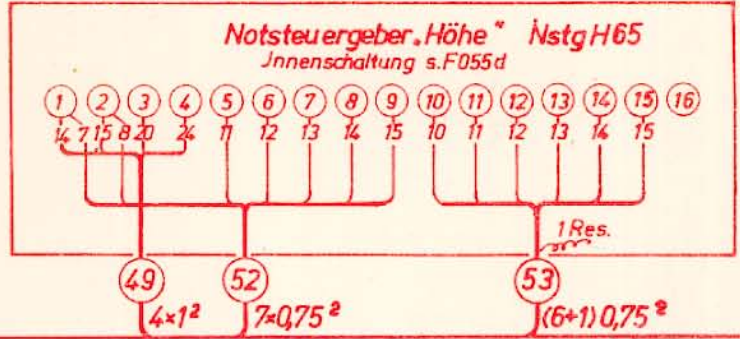

für Beleuchtung

Über die Nachrüstung mit Spannungsregelzusatz s. F053a-6

Leitungsplan (ältere Form)

Schalter
Bewegung

Über die Nachrüstung mit Notsteuergebern s. F055b u. F055d.

Werkstattbuch Nr. 69	Steuerung zu FuSE 65	E 02-6a
--------------------------------	----------------------	----------------

Leitungsplan (ältere Form)

Über die Nachrüstung mit Notsteuergebern s. F055b u. F055d.

Endausschalter
f. Spiegelbewegung