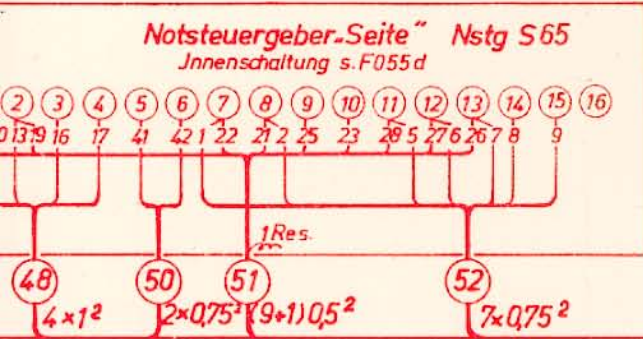

für Beleuchtung

Über die Nachrüstung mit Spannungsregelzusatz s. F053a-6

Leitungsplan (ältere Form)

Schalter
Bewegung

Über die Nachrüstung mit Notsteuergebern s. F055b u. F055d.

Werkstattbuch Nr. 69	Steuerung zu FuSE 65	E 02-6a
--------------------------------	----------------------	----------------

Leitungsplan (ältere Form)

Über die Nachrüstung mit Notsteuergebern s. F055b u. F055d.

Endausschalter
f. Spiegelbewegung