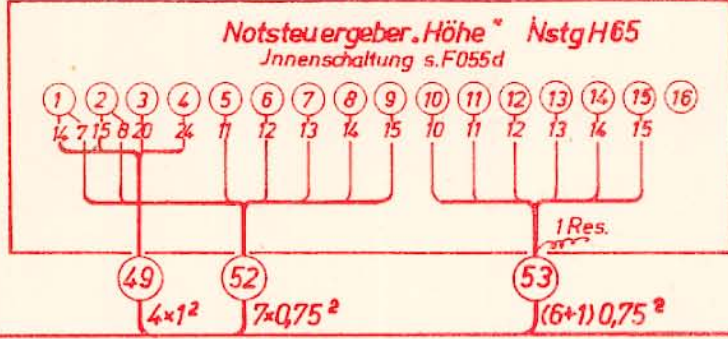

für Beleuchtung

Über die Nachrüstung mit Spannungsregelzusatz s. F053a-6

Leitungsplan (ältere Form)

Schalter
Bewegung

Über die Nachrüstung mit Notsteuergebern s. F055b u. F055d.

Werkstattbuch Nr. 69	Steuerung zu FuSE 65	E 02-6a
--------------------------------	----------------------	----------------

Leitungsplan (ältere Form)

Über die Nachrüstung mit Notsteuergebern s. F055b u. F055d.

Endausschalter
f. Spiegelbewegung