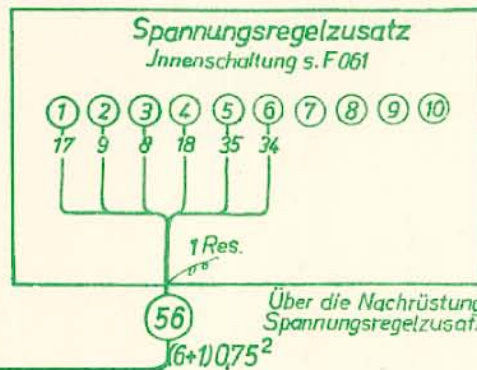

für Beleuchtung

Über die Nachrüstung mit Spannungsregelzusatz s. F053a-6

Leitungsplan (ältere Form)

Schalter
Bewegung

Über die Nachrüstung mit Notsteuergebern s. F055b u. F055d.

Werkstattbuch Nr. 69	Steuerung zu FuSE 65	E 02-6a
--------------------------------	----------------------	----------------

Leitungsplan (ältere Form)

Über die Nachrüstung mit Notsteuergebern s. F055b u. F055d.

Endausschalter
f. Spiegelbewegung