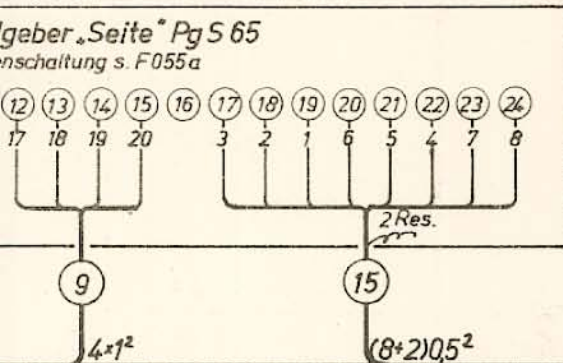

für Beleuchtung

Über die Nachrüstung mit Spannungsregelzusatz s. F053a-6

Leitungsplan (ältere Form)

Schalter
Bewegung

Über die Nachrüstung mit Notsteuergebern s. F055b u. F055d.

Werkstattbuch Nr. 69	Steuerung zu FuSE 65	E 02-6a
--------------------------------	----------------------	----------------

Leitungsplan (ältere Form)

Über die Nachrüstung mit Notsteuergebern s. F055b u. F055d.

Endausschalter
f. Spiegelbewegung